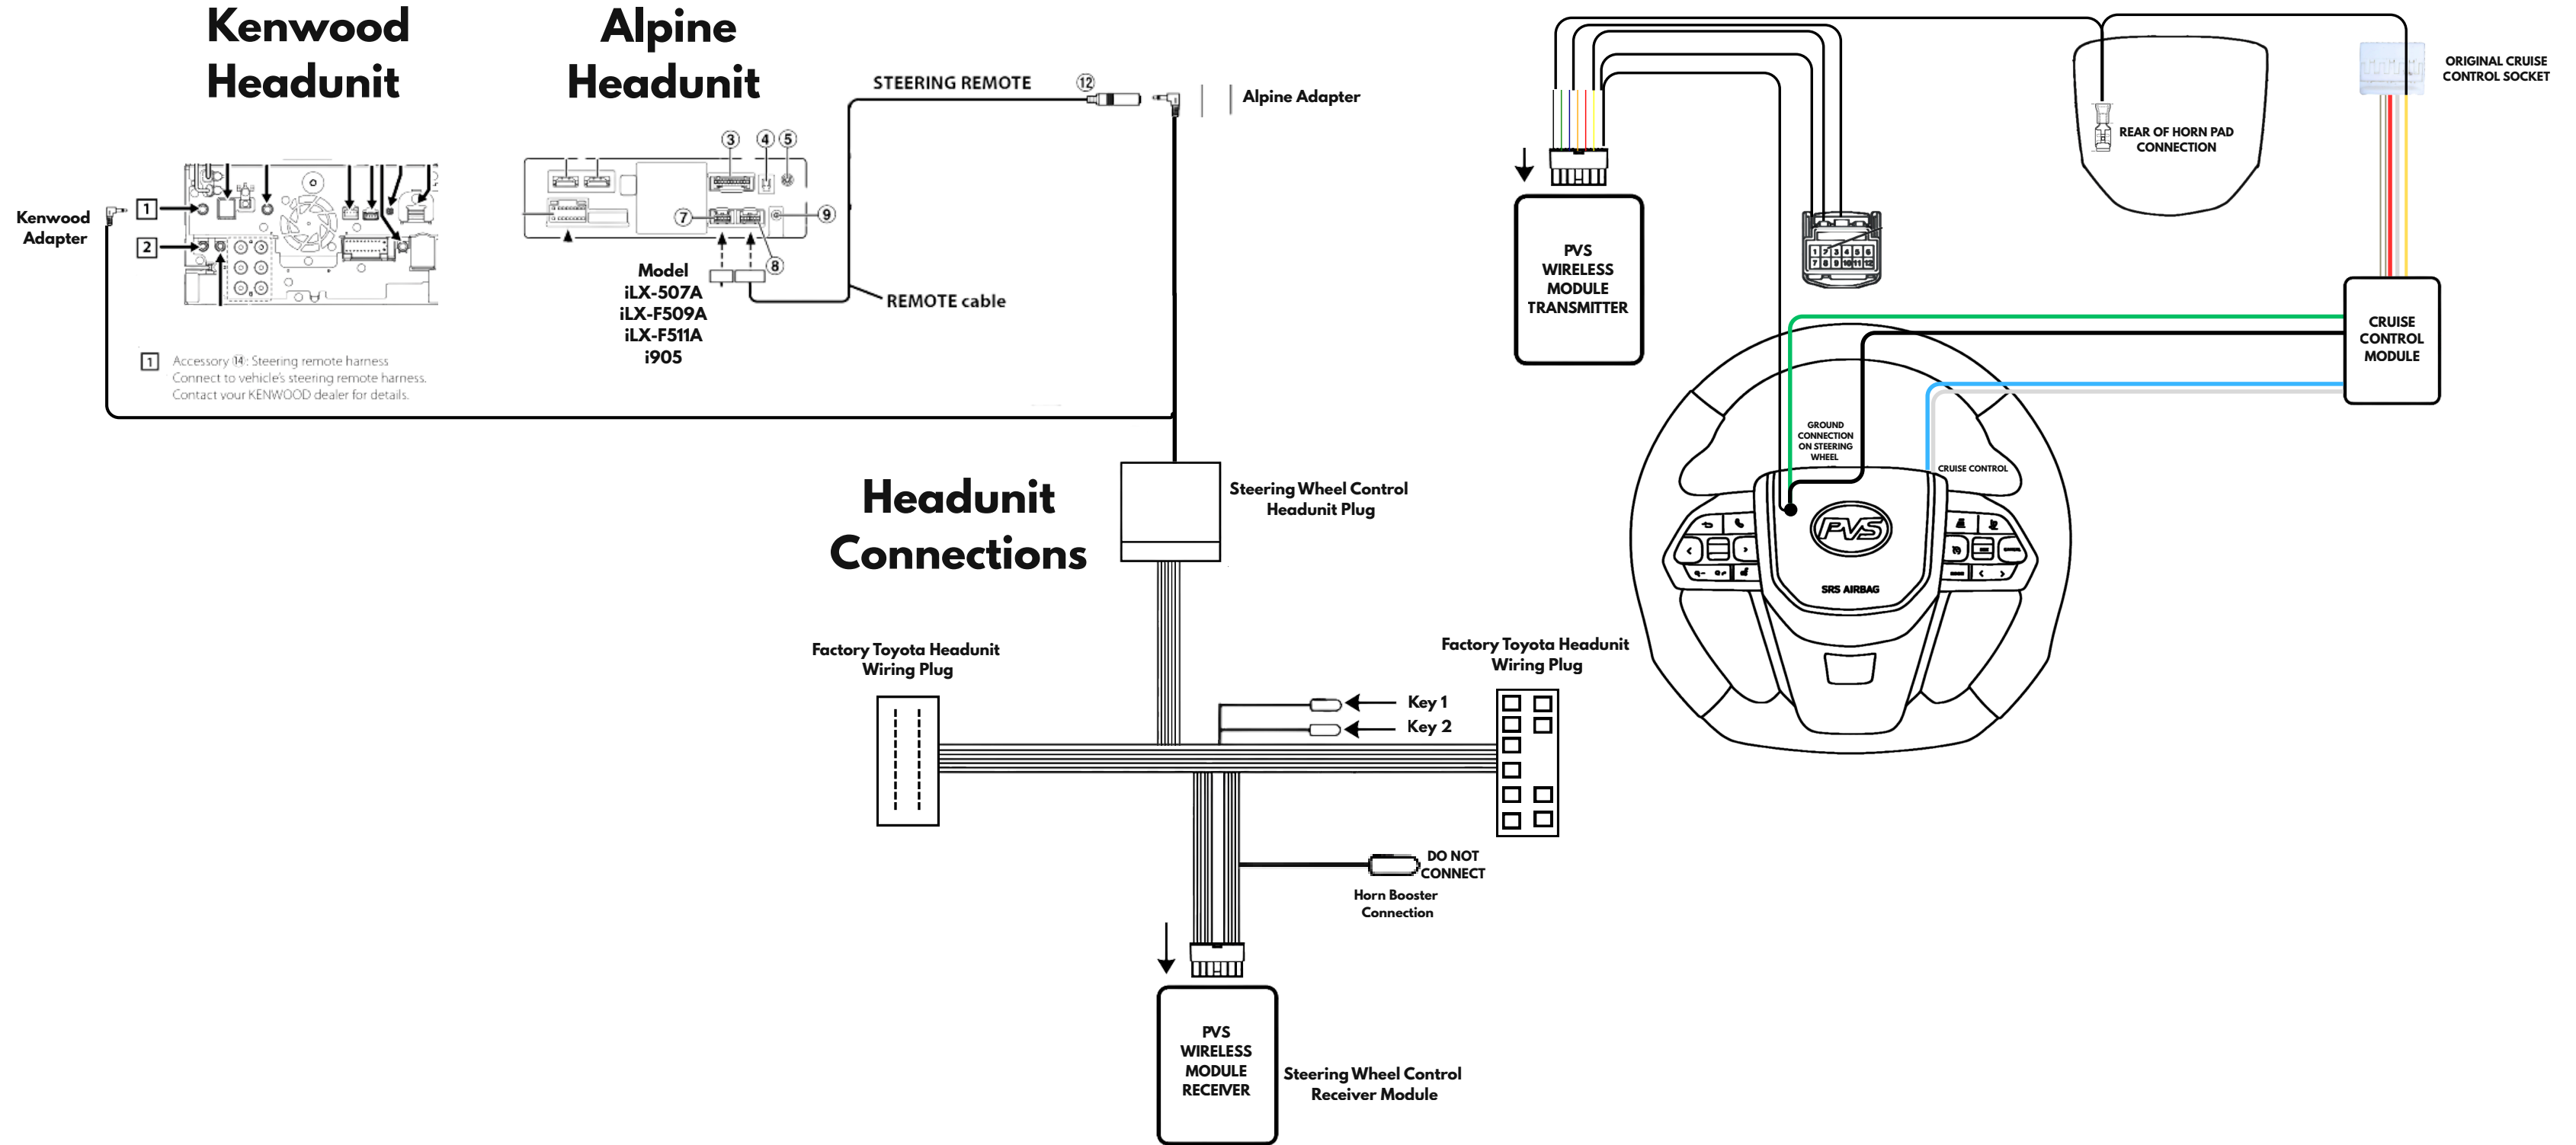

PVS AUTOMOTIVE 100/105 MODULE WIRING DIAGRAM

PVS AUTOMOTIVE 100/105 CRUISE CONTROL MODULE WIRING DIAGRAM